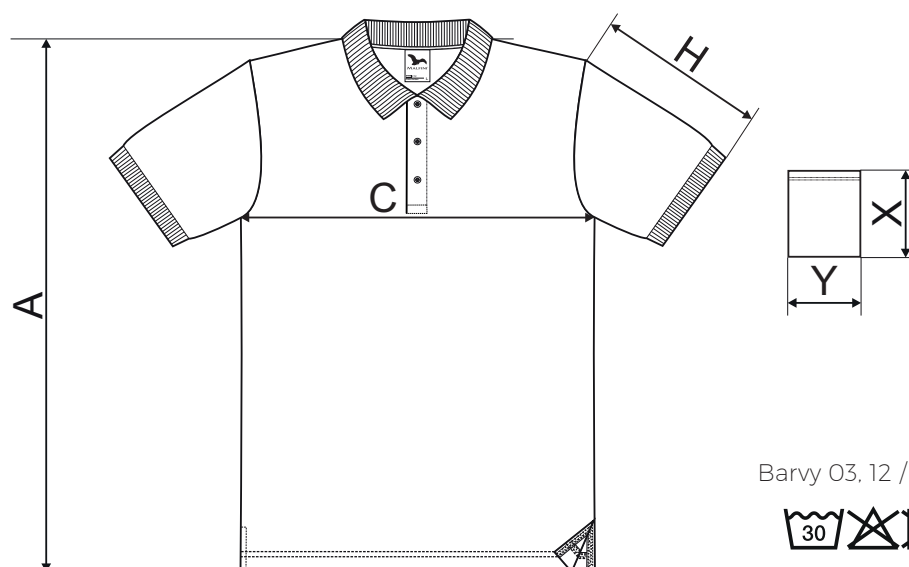

212 Cotton ♂

SIZE SPECIFICATION [cm]

ORIGINAL

size	S	M	L	XL	2XL	3XL
A	69	73	77	80	82	83
C	48	52	55	58	61	65
H	18	22	24	26	28	29
X	12,5	12,5	12,5	12,5	12,5	12,5
Y	11	11	11	11	11	11

SIZE SPECIFICATION [cm]

NEW

size	S	M	L	XL	2XL	3XL
A	71	73.5	76	78.5	81	83.5
C	46	50	54	58	63	69
H	22	23	24	25	26	27
X	12,5	12,5	12,5	12,5	12,5	12,5
Y	11	11	11	11	11	11

All size specifications listed are in cm. Accepted tolerance of up to ± 5%.

Bary 03, 12 / Colours 03, 12:

Ostatní / Other colours:

STANDARD
100
PG020 153249
OETI

* Na základě přání zákazníků došlo k úpravě rozměrů u vybraných velikostí. V rámci jedné zásilky se tak mohou ojediněle objevit produkty s původními i novými rozměry. Tato skutečnost není důvodem k reklamaci. / Based on customers feedback the dimensions in chosen sizes has been adjusted. Therefore in one order you may find products with both original and new dimensions. Claims concerning this matter will be disregarded